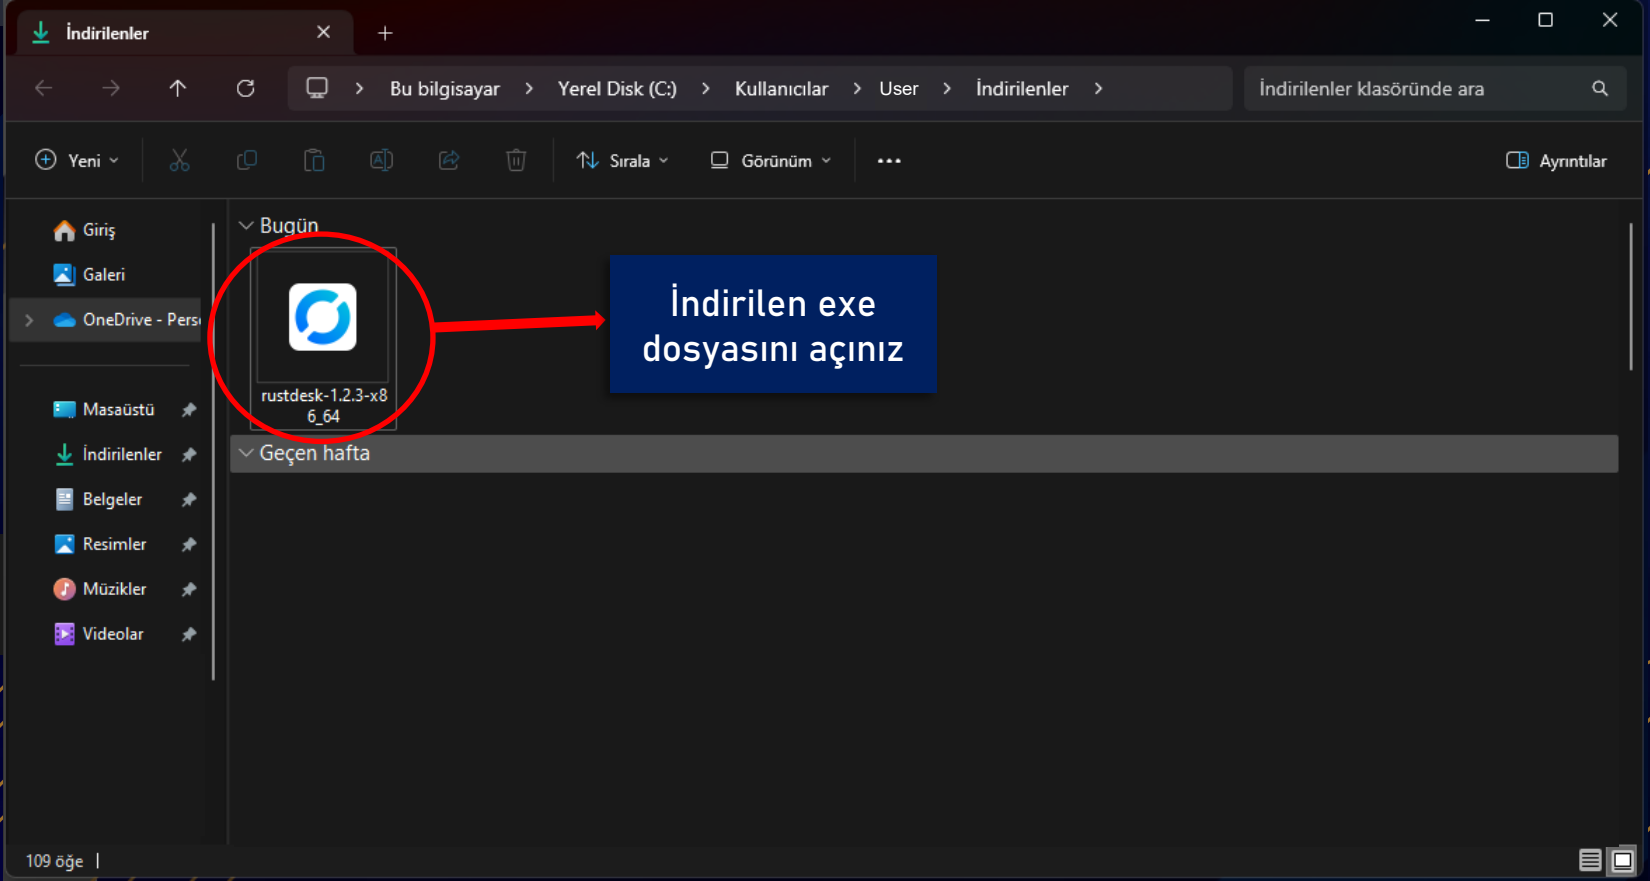

## Sizin Masaüstünüz

Masaüstünüze bu ID ve şifre ile erişilebilir

Kimlik

123 456 789

Tek Kullanımlık Şifre

abcdef

Kullanıcı Hesabı Denetimi nedeniyle, RustDesk bir uzak masaüstü olarak düzgün çalışmayabilir. Bu sorunu önlemek için, RustDesk'i sistem seviyesinde kurmak için aşağıdaki butona tıklayın.